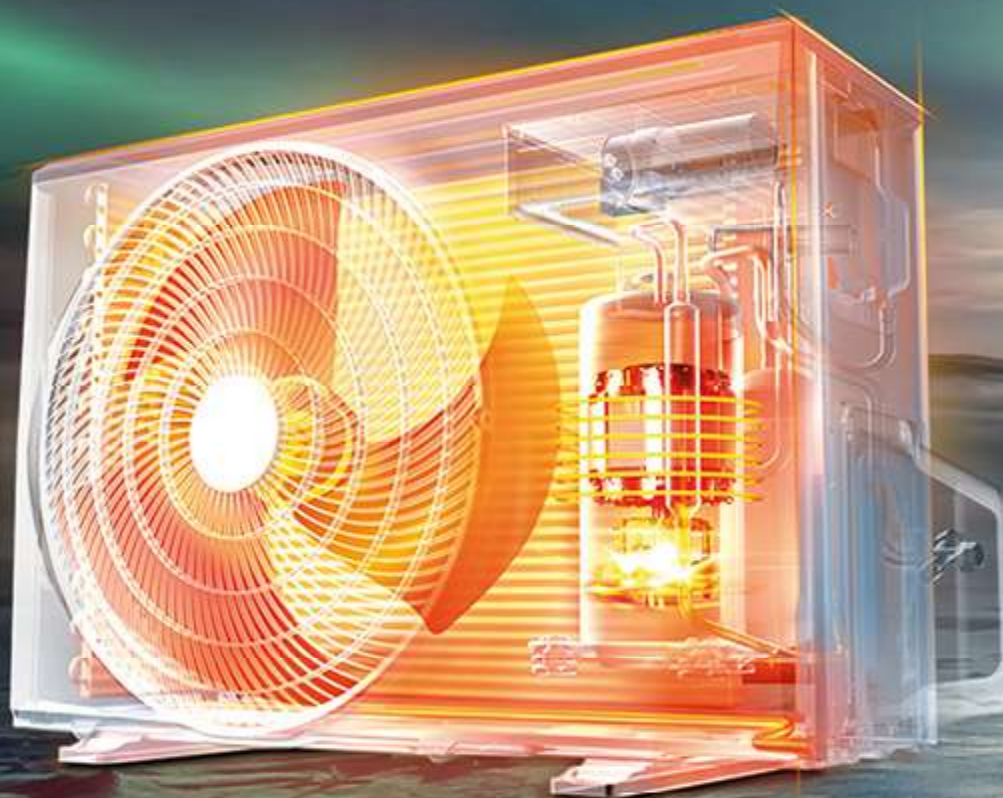

# Xtreme Save Pro SPLIT

Pre tých, ktorí hľadajú UV svetlom prefiltrovaný vzduch

### Set Monosplitu

**ICE**  
CIRCUIT

**C** Cooling  
Chamber

**4**  
INVERTER  
QUATTRO

Wi-Fi  
ovládanie

Ohrev vaničky  
kondenzátu

Ohrev  
kompresora

Štvorsmerové  
prúdenie  
vzduchu

UV filter

Samočistenie

\*Vstavaný Multi Function Board umožňuje pripojenie zariadení nástennej jednotky k centrálnemu ovládaču alebo skupinovému ovládaču.

**Režim ECO**

V režime chladienia jednotka reguluje vlastný výkon na 25%/50%/75%